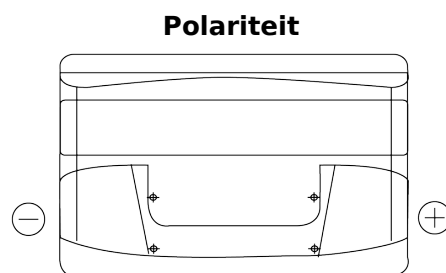

## Formula FB950

Type	FB950
Technology	Flooded
EAN/GTIN	3661024044585
Voltage	12 V
Capaciteit	95 Ah
CCA	800 A
Lengte	353 mm
Breedte	175 mm
Hoogte	190 mm
Box size	L05
Polariteit	ETN 0
Pooltype	EN taper post
Houd ingedrukt	B13
Gewicht (onder voorbehoud)	21.60 kg