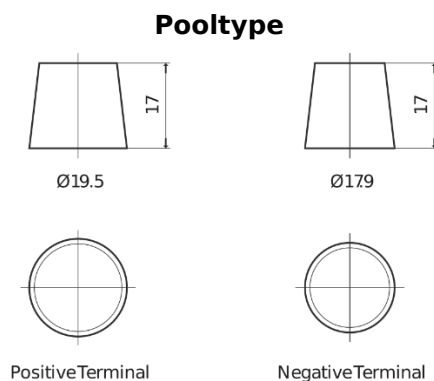

## Formula FB950

Type	FB950
Technology	Flooded
EAN/GTIN	3661024044585
Voltage	12 V
Capaciteit	95 Ah
CCA	800 A
Lengte	353 mm
Breedte	175 mm
Hoogte	190 mm
Box size	L05
Polariteit	ETN 0
Pooltype	EN taper post
Houd ingedrukt	B13
Gewicht (onder voorbehoud)	21.60 kg