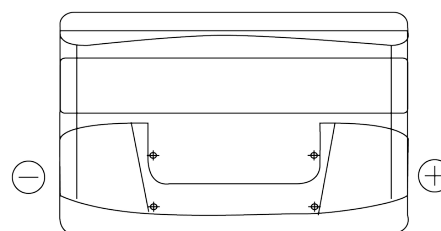

Product overzicht

Accu's voor Auto's

Excell EB950

Type	EB950
Technology	Flooded
EAN/GTIN	3661024034586
Voltage	12 V
Capaciteit	95 Ah
CCA	800 A
Lengte	353 mm
Breedte	175 mm
Hoogte	190 mm
Box size	L05
Polariteit	ETN 0
Pooltype	EN taper post
Houd ingedrukt	B13
Gewicht (onder voorbehoud)	21.60 kg

Polariteit

Pooltype

Positive Terminal

Negative Terminal

Houd ingedrukt

Ontwerp, kenmerken en specificaties kunnen zonder voorafgaande kennisgeving worden gewijzigd. We wijzen elke verklaring of garantie af, expliciet of impliciet, met betrekking tot de gegevens of aanbevelingen, en zijn in geen geval aansprakelijk voor enig verlies of schade waarvan beweerd wordt dat deze het gevolg is. Sommige producten zijn mogelijk niet beschikbaar in uw lokale markt.