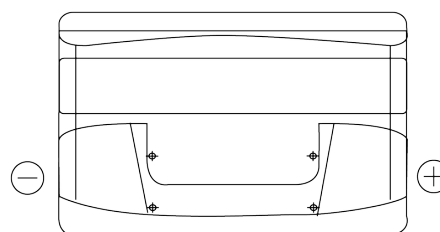

Product overzicht

Accu's voor Auto's

Power DB950

Type	DB950
Technology	Flooded
EAN/GTIN	3661024024587
Voltage	12 V
Capaciteit	95 Ah
CCA	800 A
Lengte	353 mm
Breedte	175 mm
Hoogte	190 mm
Box size	L05
Polariteit	ETN 0
Pooltype	EN taper post
Houd ingedrukt	B13
Gewicht (onder voorbehoud)	21.60 kg

Polariteit

Pooltype

Positive Terminal

Negative Terminal

Houd ingedrukt

Ontwerp, kenmerken en specificaties kunnen zonder voorafgaande kennisgeving worden gewijzigd. We wijzen elke verklaring of garantie af, expliciet of impliciet, met betrekking tot de gegevens of aanbevelingen, en zijn in geen geval aansprakelijk voor enig verlies of schade waarvan beweerd wordt dat deze het gevolg is. Sommige producten zijn mogelijk niet beschikbaar in uw lokale markt.