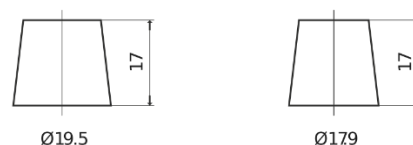

Product overzicht

Accu's voor Auto's

Power DB950

Type	DB950
Technology	Flooded
EAN/GTIN	3661024024587
Voltage	12 V
Capaciteit	95 Ah
CCA	800 A
Lengte	353 mm
Breedte	175 mm
Hoogte	190 mm
Box size	L05
Polariteit	ETN 0
Pooltype	EN taper post
Houd ingedrukt	B13
Gewicht (onder voorbehoud)	21.60 kg

Polariteit

Pooltype

Positive Terminal

Negative Terminal

Houd ingedrukt

Ontwerp, kenmerken en specificaties kunnen zonder voorafgaande kennisgeving worden gewijzigd. We wijzen elke verklaring of garantie af, expliciet of impliciet, met betrekking tot de gegevens of aanbevelingen, en zijn in geen geval aansprakelijk voor enig verlies of schade waarvan beweerd wordt dat deze het gevolg is. Sommige producten zijn mogelijk niet beschikbaar in uw lokale markt.