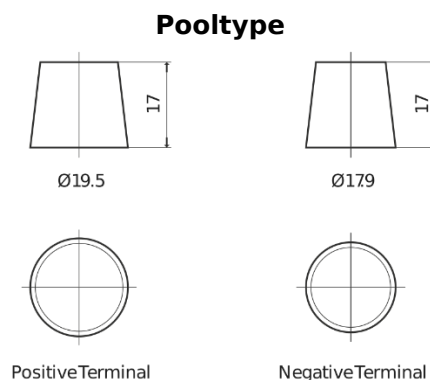

**Product overzicht**

Accu's voor Marine en vrije tijd

**Equipment ET650**

Type	ET650
Technology	Flooded
EAN/GTIN	3661024035927
Voltage	12 V
Capaciteit	100 Ah
Watt hour	650 Wh
Lengte	353 mm
Breedte	175 mm
Hoogte	190 mm
Box size	L05
Polariteit	ETN 0
Pooltype	EN taper post
Houd ingedrukt	B13
Gewicht (onder voorbehoud)	26.50 kg