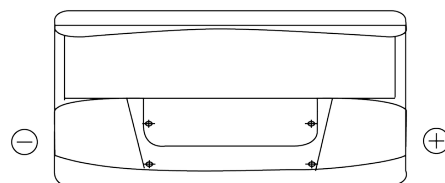

Product overzicht

Accu's voor Auto's

Standard TC900

Type	TC900
Technology	Flooded
EAN/GTIN	3661024054836
Voltage	12 V
Capaciteit	90 Ah
CCA	720 A
Lengte	353 mm
Breedte	175 mm
Hoogte	190 mm
Box size	L05
Polariteit	ETN 0
Pooltype	EN taper post
Houd ingedrukt	B13
Gewicht (onder voorbehoud)	20.50 kg

Polariteit