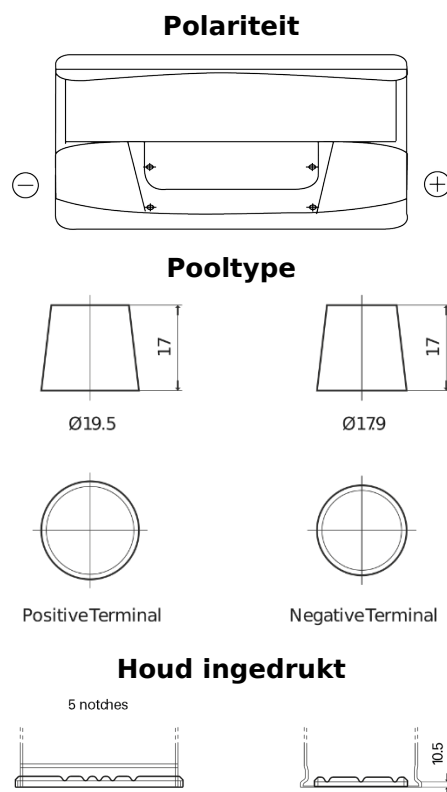

## Standard FC900

Type	FC900
Technology	Flooded
EAN/GTIN	3661024044837
Voltage	12 V
Capaciteit	90 Ah
CCA	720 A
Lengte	353 mm
Breedte	175 mm
Hoogte	190 mm
Box size	L05
Polariteit	ETN 0
Pooltype	EN taper post
Houd ingedrukt	B13
Gewicht (onder voorbehoud)	20.50 kg