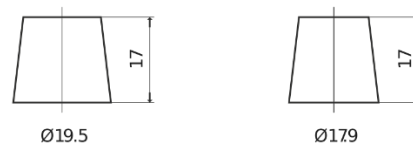

Product overzicht

Accu's voor Marine en vrije tijd

Start EN800

Type	EN800
Technology	Flooded
EAN/GTIN	3661024036351
Voltage	12 V
Capaciteit	90 Ah
CCA	720 A
MCA	800
Lengte	353 mm
Breedte	175 mm
Hoogte	190 mm
Box size	L05
Polariteit	ETN 0
Pooltype	EN taper post
Houd ingedrukt	B13
Gewicht (onder voorbehoud)	20.50 kg

Polariteit**Pooltype**

Positive Terminal

Negative Terminal

Houd ingedrukt

Ontwerp, kenmerken en specificaties kunnen zonder voorafgaande kennisgeving worden gewijzigd. We wijzen elke verklaring of garantie af, expliciet of impliciet, met betrekking tot de gegevens of aanbevelingen, en zijn in geen geval aansprakelijk voor enig verlies of schade waarvan beweerd wordt dat deze het gevolg is. Sommige producten zijn mogelijk niet beschikbaar in uw lokale markt.