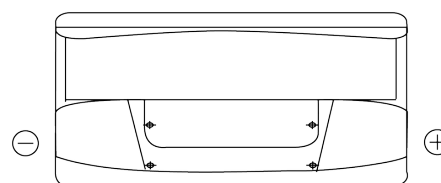

Product overzicht

Accu's voor Marine en vrije tijd

Start EN800

Type	EN800
Technology	Flooded
EAN/GTIN	3661024036351
Voltage	12 V
Capaciteit	90 Ah
CCA	720 A
MCA	800
Lengte	353 mm
Breedte	175 mm
Hoogte	190 mm
Box size	L05
Polariteit	ETN 0
Pooltype	EN taper post
Houd ingedrukt	B13
Gewicht (onder voorbehoud)	20.50 kg

Polariteit**Pooltype**

Positive Terminal

Negative Terminal

Houd ingedrukt

Ontwerp, kenmerken en specificaties kunnen zonder voorafgaande kennisgeving worden gewijzigd. We wijzen elke verklaring of garantie af, expliciet of impliciet, met betrekking tot de gegevens of aanbevelingen, en zijn in geen geval aansprakelijk voor enig verlies of schade waarvan beweerd wordt dat deze het gevolg is. Sommige producten zijn mogelijk niet beschikbaar in uw lokale markt.