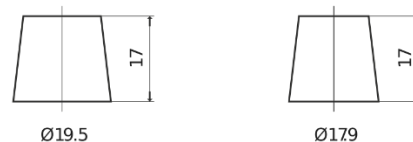

Product overzicht

Accu's voor Marine en vrije tijd

Equipment GEL ES900

Type	ES900
Technology	GEL
EAN/GTIN	3661024035835
Voltage	12 V
Capaciteit	80 Ah
Watt hour	900 Wh
Lengte	353 mm
Breedte	175 mm
Hoogte	190 mm
Box size	L05
Polariteit	ETN 0
Pooltype	EN taper post
Houd ingedrukt	B13
Gewicht (onder voorbehoud)	25.50 kg

Polariteit

Pooltype

Houd ingedrukt

Ontwerp, kenmerken en specificaties kunnen zonder voorafgaande kennisgeving worden gewijzigd. We wijzen elke verklaring of garantie af, expliciet of impliciet, met betrekking tot de gegevens of aanbevelingen, en zijn in geen geval aansprakelijk voor enig verlies of schade waarvan beweerd wordt dat deze het gevolg is. Sommige producten zijn mogelijk niet beschikbaar in uw lokale markt.