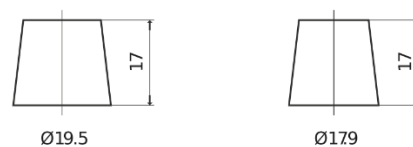

Product overzicht

Accu's voor Marine en vrije tijd

Equipment Li-Ion EV1250

Type	EV1250
Technology	Li-Ion
EAN/GTIN	3661024037655
Voltage	12 V
Capaciteit	96 Ah
Watt hour	1250 Wh
Lengte	355 mm
Breedte	176 mm
Hoogte	190 mm
Box size	L05
Polariteit	ETN 0
Pooltype	EN taper post
Houd ingedrukt	B13
Gewicht (onder voorbehoud)	12.60 kg

Polariteit

Pooltype

Houd ingedrukt

Ontwerp, kenmerken en specificaties kunnen zonder voorafgaande kennisgeving worden gewijzigd. We wijzen elke verklaring of garantie af, expliciet of impliciet, met betrekking tot de gegevens of aanbevelingen, en zijn in geen geval aansprakelijk voor enig verlies of schade waarvan beweerd wordt dat deze het gevolg is. Sommige producten zijn mogelijk niet beschikbaar in uw lokale markt.