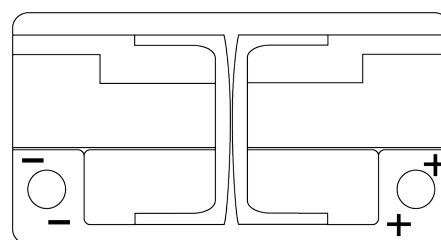

Product overzicht

Accu's voor Auto's

AGM EK820

Type	EK820
Technology	AGM
EAN/GTIN	3661024037914
Voltage	12 V
Capaciteit	82 Ah
CCA	800 A
Lengte	315 mm
Breedte	175 mm
Hoogte	190 mm
Box size	L04
Polariteit	ETN 0
Pooltype	EN taper post
Houd ingedrukt	B13
Gewicht (onder voorbehoud)	23.30 kg

Polariteit

Pooltype

Ø19.5

Ø179

Positive Terminal

Negative Terminal

Houd ingedrukt

5 notches