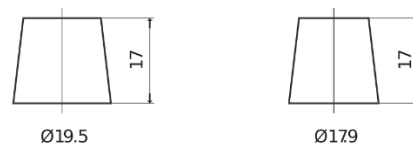

Product overzicht

Accu's voor Auto's

AGM EK800

Type	EK800
Technology	AGM
EAN/GTIN	3661024035729
Voltage	12 V
Capaciteit	80 Ah
CCA	800 A
Lengte	315 mm
Breedte	175 mm
Hoogte	190 mm
Box size	L04
Polariteit	ETN 0
Pooltype	EN taper post
Houd ingedrukt	B13
Gewicht (onder voorbehoud)	23.10 kg

Polariteit

Pooltype

Positive Terminal

Negative Terminal

Houd ingedrukt

Ontwerp, kenmerken en specificaties kunnen zonder voorafgaande kennisgeving worden gewijzigd. We wijzen elke verklaring of garantie af, expliciet of impliciet, met betrekking tot de gegevens of aanbevelingen, en zijn in geen geval aansprakelijk voor enig verlies of schade waarvan beweerd wordt dat deze het gevolg is. Sommige producten zijn mogelijk niet beschikbaar in uw lokale markt.