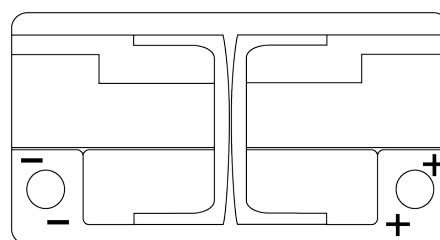

Product overzicht

Accu's voor Auto's

AGM EK800

Type	EK800
Technology	AGM
EAN/GTIN	3661024035729
Voltage	12 V
Capaciteit	80 Ah
CCA	800 A
Lengte	315 mm
Breedte	175 mm
Hoogte	190 mm
Box size	L04
Polariteit	ETN 0
Pooltype	EN taper post
Houd ingedrukt	B13
Gewicht (onder voorbehoud)	23.10 kg

Polariteit

Pooltype

Positive Terminal

Negative Terminal

Houd ingedrukt

Ontwerp, kenmerken en specificaties kunnen zonder voorafgaande kennisgeving worden gewijzigd. We wijzen elke verklaring of garantie af, expliciet of impliciet, met betrekking tot de gegevens of aanbevelingen, en zijn in geen geval aansprakelijk voor enig verlies of schade waarvan beweerd wordt dat deze het gevolg is. Sommige producten zijn mogelijk niet beschikbaar in uw lokale markt.