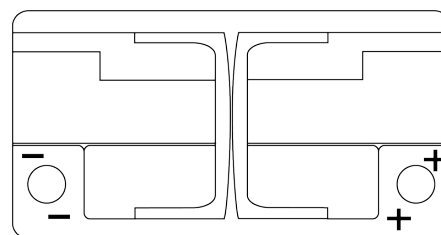

**Product overzicht**

Accu's voor Auto's

**EFB TL800**

|                            |               |
|----------------------------|---------------|
| Type                       | TL800         |
| Technology                 | EFB           |
| EAN/GTIN                   | 3661024055703 |
| Voltage                    | 12 V          |
| Capaciteit                 | 80 Ah         |
| CCA                        | 800 A         |
| Lengte                     | 315 mm        |
| Breedte                    | 175 mm        |
| Hoogte                     | 190 mm        |
| Box size                   | L04           |
| Polariteit                 | ETN 0         |
| Pooltype                   | EN taper post |
| Houd ingedrukt             | B13           |
| Gewicht (onder voorbehoud) | 22.10 kg      |

**Polariteit**

**Pooltype**

Positive Terminal

Negative Terminal

**Houd ingedrukt**

Ontwerp, kenmerken en specificaties kunnen zonder voorafgaande kennisgeving worden gewijzigd. We wijzen elke verklaring of garantie af, expliciet of impliciet, met betrekking tot de gegevens of aanbevelingen, en zijn in geen geval aansprakelijk voor enig verlies of schade waarvan beweerd wordt dat deze het gevolg is. Sommige producten zijn mogelijk niet beschikbaar in uw lokale markt.