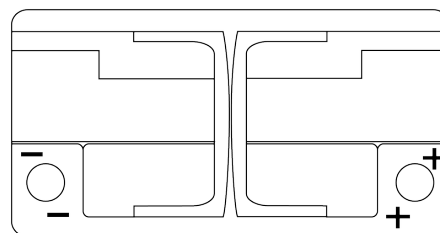

Product overzicht

Accu's voor Auto's

EFB FL800

Type	FL800
Technology	EFB
EAN/GTIN	3661024045704
Voltage	12 V
Capaciteit	80 Ah
CCA	800 A
Lengte	315 mm
Breedte	175 mm
Hoogte	190 mm
Box size	L04
Polariteit	ETN 0
Pooltype	EN taper post
Houd ingedrukt	B13
Gewicht (onder voorbehoud)	22.10 kg

Polariteit

Pooltype

Ø19.5

Ø179

Positive Terminal

Negative Terminal

Houd ingedrukt

5 notches