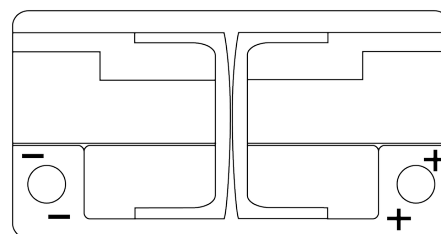

Product overzicht

Accu's voor Auto's

EFB DL800

Type	DL800
Technology	EFB
EAN/GTIN	3661024025706
Voltage	12 V
Capaciteit	80 Ah
CCA	800 A
Lengte	315 mm
Breedte	175 mm
Hoogte	190 mm
Box size	L04
Polariteit	ETN 0
Pooltype	EN taper post
Houd ingedrukt	B13
Gewicht (onder voorbehoud)	22.10 kg

Polariteit

Pooltype

Positive Terminal

Negative Terminal

Houd ingedrukt

Ontwerp, kenmerken en specificaties kunnen zonder voorafgaande kennisgeving worden gewijzigd. We wijzen elke verklaring of garantie af, expliciet of impliciet, met betrekking tot de gegevens of aanbevelingen, en zijn in geen geval aansprakelijk voor enig verlies of schade waarvan beweerd wordt dat deze het gevolg is. Sommige producten zijn mogelijk niet beschikbaar in uw lokale markt.