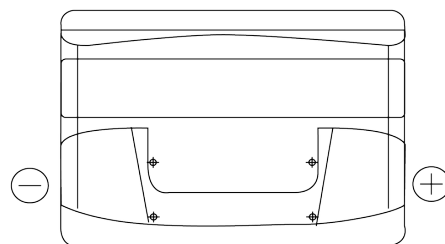

Product overzicht

Accu's voor Auto's

Technica TB800

Type	TB800
Technology	Flooded
EAN/GTIN	3661024056465
Voltage	12 V
Capaciteit	80 Ah
CCA	640 A
Lengte	315 mm
Breedte	175 mm
Hoogte	190 mm
Box size	L04
Polariteit	ETN 0
Pooltype	EN taper post
Houd ingedrukt	B13
Gewicht (onder voorbehoud)	19.00 kg

Polariteit

Pooltype

Positive Terminal

Negative Terminal

Houd ingedrukt

Ontwerp, kenmerken en specificaties kunnen zonder voorafgaande kennisgeving worden gewijzigd. We wijzen elke verklaring of garantie af, expliciet of impliciet, met betrekking tot de gegevens of aanbevelingen, en zijn in geen geval aansprakelijk voor enig verlies of schade waarvan beweerd wordt dat deze het gevolg is. Sommige producten zijn mogelijk niet beschikbaar in uw lokale markt.