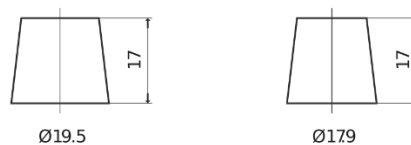

Product overzicht

Accu's voor Auto's

Formula FB800

Type	FB800
Technology	Flooded
EAN/GTIN	3661024046244
Voltage	12 V
Capaciteit	80 Ah
CCA	640 A
Lengte	315 mm
Breedte	175 mm
Hoogte	190 mm
Box size	L04
Polariteit	ETN 0
Pooltype	EN taper post
Houd ingedrukt	B13
Gewicht (onder voorbehoud)	19.00 kg

Polariteit

Pooltype

Positive Terminal

Negative Terminal

Houd ingedrukt

Ontwerp, kenmerken en specificaties kunnen zonder voorafgaande kennisgeving worden gewijzigd. We wijzen elke verklaring of garantie af, expliciet of impliciet, met betrekking tot de gegevens of aanbevelingen, en zijn in geen geval aansprakelijk voor enig verlies of schade waarvan beweerd wordt dat deze het gevolg is. Sommige producten zijn mogelijk niet beschikbaar in uw lokale markt.