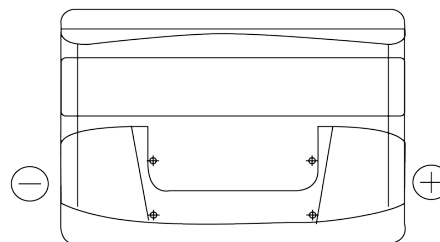

Product overzicht

Accu's voor Auto's

Formula FB800

Type	FB800
Technology	Flooded
EAN/GTIN	3661024046244
Voltage	12 V
Capaciteit	80 Ah
CCA	640 A
Lengte	315 mm
Breedte	175 mm
Hoogte	190 mm
Box size	L04
Polariteit	ETN 0
Pooltype	EN taper post
Houd ingedrukt	B13
Gewicht (onder voorbehoud)	19.00 kg

Polariteit

Pooltype

Positive Terminal

Negative Terminal

Houd ingedrukt

Ontwerp, kenmerken en specificaties kunnen zonder voorafgaande kennisgeving worden gewijzigd. We wijzen elke verklaring of garantie af, expliciet of impliciet, met betrekking tot de gegevens of aanbevelingen, en zijn in geen geval aansprakelijk voor enig verlies of schade waarvan beweerd wordt dat deze het gevolg is. Sommige producten zijn mogelijk niet beschikbaar in uw lokale markt.