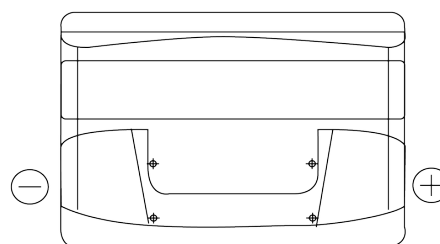

Product overzicht

Accu's voor Auto's

Excell EB800

Type	EB800
Technology	Flooded
EAN/GTIN	3661024036443
Voltage	12 V
Capaciteit	80 Ah
CCA	640 A
Lengte	315 mm
Breedte	175 mm
Hoogte	190 mm
Box size	L04
Polariteit	ETN 0
Pooltype	EN taper post
Houd ingedrukt	B13
Gewicht (onder voorbehoud)	19.00 kg

Polariteit

Pooltype

PositiveTerminal

NegativeTerminal

Houd ingedrukt

Ontwerp, kenmerken en specificaties kunnen zonder voorafgaande kennisgeving worden gewijzigd. We wijzen elke verklaring of garantie af, expliciet of impliciet, met betrekking tot de gegevens of aanbevelingen, en zijn in geen geval aansprakelijk voor enig verlies of schade waarvan beweerd wordt dat deze het gevolg is. Sommige producten zijn mogelijk niet beschikbaar in uw lokale markt.