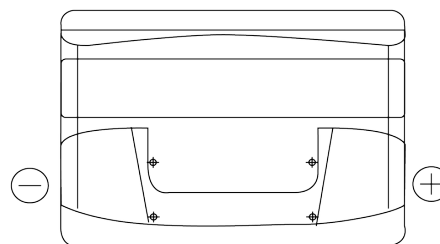

Product overzicht

Accu's voor Auto's

Power DB800

Type	DB800
Technology	Flooded
EAN/GTIN	3661024026246
Voltage	12 V
Capaciteit	80 Ah
CCA	640 A
Lengte	315 mm
Breedte	175 mm
Hoogte	190 mm
Box size	L04
Polariteit	ETN 0
Pooltype	EN taper post
Houd ingedrukt	B13
Gewicht (onder voorbehoud)	19.00 kg

Polariteit

Pooltype

Positive Terminal

Negative Terminal

Houd ingedrukt

Ontwerp, kenmerken en specificaties kunnen zonder voorafgaande kennisgeving worden gewijzigd. We wijzen elke verklaring of garantie af, expliciet of impliciet, met betrekking tot de gegevens of aanbevelingen, en zijn in geen geval aansprakelijk voor enig verlies of schade waarvan beweerd wordt dat deze het gevolg is. Sommige producten zijn mogelijk niet beschikbaar in uw lokale markt.