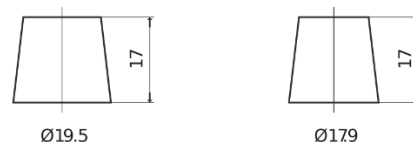

Product overzicht

Accu's voor Auto's

EFB FL700

Type	FL700
Technology	EFB
EAN/GTIN	3661024045698
Voltage	12 V
Capaciteit	70 Ah
CCA	760 A
Lengte	278 mm
Breedte	175 mm
Hoogte	190 mm
Box size	L03
Polariteit	ETN 0
Pooltype	EN taper post
Houd ingedrukt	B13
Gewicht (onder voorbehoud)	19.30 kg

Polariteit

Pooltype

Positive Terminal

Negative Terminal

Houd ingedrukt

Ontwerp, kenmerken en specificaties kunnen zonder voorafgaande kennisgeving worden gewijzigd. We wijzen elke verklaring of garantie af, expliciet of impliciet, met betrekking tot de gegevens of aanbevelingen, en zijn in geen geval aansprakelijk voor enig verlies of schade waarvan beweerd wordt dat deze het gevolg is. Sommige producten zijn mogelijk niet beschikbaar in uw lokale markt.