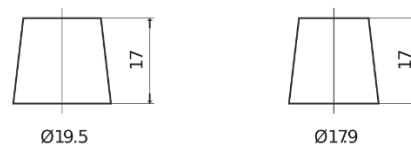

Product overzicht

Accu's voor Marine en vrije tijd

Dual EFB EZ600

Type	EZ600
Technology	EFB
EAN/GTIN	3661024037488
Voltage	12 V
Capaciteit	70 Ah
CCA	760 A
Watt hour	600 Wh
Lengte	278 mm
Breedte	175 mm
Hoogte	190 mm
Box size	L03
Polariteit	ETN 0
Pooltype	EN taper post
Houd ingedrukt	B13
Gewicht (onder voorbehoud)	19.30 kg

Polariteit

Pooltype

Positive Terminal

Negative Terminal

Houd ingedrukt

Ontwerp, kenmerken en specificaties kunnen zonder voorafgaande kennisgeving worden gewijzigd. We wijzen elke verklaring of garantie af, expliciet of impliciet, met betrekking tot de gegevens of aanbevelingen, en zijn in geen geval aansprakelijk voor enig verlies of schade waarvan beweerd wordt dat deze het gevolg is. Sommige producten zijn mogelijk niet beschikbaar in uw lokale markt.