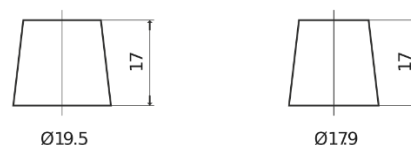

Product overzicht

Accu's voor Auto's

EFB EL700

Type	EL700
Technology	EFB
EAN/GTIN	3661024035699
Voltage	12 V
Capaciteit	70 Ah
CCA	760 A
Langte	278 mm
Breedte	175 mm
Hoogte	190 mm
Box size	L03
Polariteit	ETN 0
Pooltype	EN taper post
Houd ingedrukt	B13
Gewicht (onder voorbehoud)	19.30 kg

Polariteit

Pooltype

Positive Terminal

Negative Terminal

Houd ingedrukt

Ontwerp, kenmerken en specificaties kunnen zonder voorafgaande kennisgeving worden gewijzigd. We wijzen elke verklaring of garantie af, expliciet of impliciet, met betrekking tot de gegevens of aanbevelingen, en zijn in geen geval aansprakelijk voor enig verlies of schade waarvan beweerd wordt dat deze het gevolg is. Sommige producten zijn mogelijk niet beschikbaar in uw lokale markt.