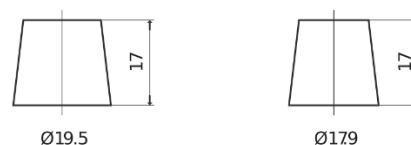

Product overzicht

Accu's voor Auto's

EFB DL700

Type	DL700
Technology	EFB
EAN/GTIN	3661024025690
Voltage	12 V
Capaciteit	70 Ah
CCA	760 A
Lengte	278 mm
Breedte	175 mm
Hoogte	190 mm
Box size	L03
Polariteit	ETN 0
Pooltype	EN taper post
Houd ingedrukt	B13
Gewicht (onder voorbehoud)	19.30 kg

Polariteit

Pooltype

Positive Terminal

Negative Terminal

Houd ingedrukt

Ontwerp, kenmerken en specificaties kunnen zonder voorafgaande kennisgeving worden gewijzigd. We wijzen elke verklaring of garantie af, expliciet of impliciet, met betrekking tot de gegevens of aanbevelingen, en zijn in geen geval aansprakelijk voor enig verlies of schade waarvan beweerd wordt dat deze het gevolg is. Sommige producten zijn mogelijk niet beschikbaar in uw lokale markt.