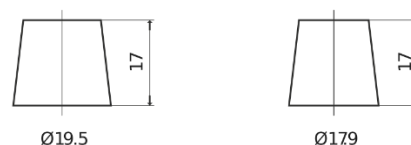

Product overzicht

Accu's voor Marine en vrije tijd

Dual AGM EP600

Type	EP600
Technology	AGM
EAN/GTIN	3661024036528
Voltage	12 V
Capaciteit	70 Ah
CCA	760 A
Watt hour	600 Wh
Lengte	278 mm
Breedte	175 mm
Hoogte	190 mm
Box size	L03
Polariteit	ETN 0
Pooltype	EN taper post
Houd ingedrukt	B13
Gewicht (onder voorbehoud)	20.60 kg

Polariteit

Pooltype

Positive Terminal

Negative Terminal

Houd ingedrukt

Ontwerp, kenmerken en specificaties kunnen zonder voorafgaande kennisgeving worden gewijzigd. We wijzen elke verklaring of garantie af, expliciet of impliciet, met betrekking tot de gegevens of aanbevelingen, en zijn in geen geval aansprakelijk voor enig verlies of schade waarvan beweerd wordt dat deze het gevolg is. Sommige producten zijn mogelijk niet beschikbaar in uw lokale markt.