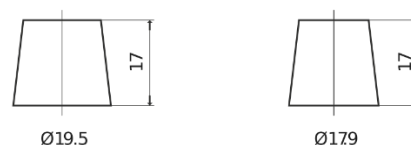

Product overzicht

Accu's voor Auto's

AGM EK720

Type	EK720
Technology	AGM
EAN/GTIN	3661024037907
Voltage	12 V
Capaciteit	72 Ah
CCA	760 A
Lengte	278 mm
Breedte	175 mm
Hoogte	190 mm
Box size	L03
Polariteit	ETN 0
Pooltype	EN taper post
Houd ingedrukt	B13
Gewicht (onder voorbehoud)	20.60 kg

Polariteit

Pooltype

Houd ingedrukt

Ontwerp, kenmerken en specificaties kunnen zonder voorafgaande kennisgeving worden gewijzigd. We wijzen elke verklaring of garantie af, expliciet of impliciet, met betrekking tot de gegevens of aanbevelingen, en zijn in geen geval aansprakelijk voor enig verlies of schade waarvan beweerd wordt dat deze het gevolg is. Sommige producten zijn mogelijk niet beschikbaar in uw lokale markt.