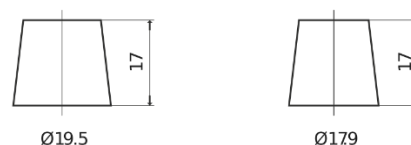

Product overzicht

Accu's voor Marine en vrije tijd

Equipment AGM EQ600

Type	EQ600
Technology	AGM
EAN/GTIN	3661024037457
Voltage	12 V
Capaciteit	70 Ah
Watt hour	600 Wh
Lengte	278 mm
Breedte	175 mm
Hoogte	190 mm
Box size	L03
Polariteit	ETN 0
Pooltype	EN taper post
Houd ingedrukt	B13
Gewicht (onder voorbehoud)	20.60 kg

Polariteit

Pooltype

Positive Terminal

Negative Terminal

Houd ingedrukt

Ontwerp, kenmerken en specificaties kunnen zonder voorafgaande kennisgeving worden gewijzigd. We wijzen elke verklaring of garantie af, expliciet of impliciet, met betrekking tot de gegevens of aanbevelingen, en zijn in geen geval aansprakelijk voor enig verlies of schade waarvan beweerd wordt dat deze het gevolg is. Sommige producten zijn mogelijk niet beschikbaar in uw lokale markt.