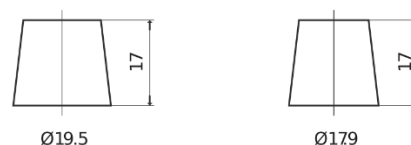

Product overzicht

Accu's voor Auto's

AGM EK700

Type	EK700
Technology	AGM
EAN/GTIN	3661024035712
Voltage	12 V
Capaciteit	70 Ah
CCA	760 A
Lengte	278 mm
Breedte	175 mm
Hoogte	190 mm
Box size	L03
Polariteit	ETN 0
Pooltype	EN taper post
Houd ingedrukt	B13
Gewicht (onder voorbehoud)	20.60 kg

Polariteit

Pooltype

Positive Terminal

Negative Terminal

Houd ingedrukt

Ontwerp, kenmerken en specificaties kunnen zonder voorafgaande kennisgeving worden gewijzigd. We wijzen elke verklaring of garantie af, expliciet of impliciet, met betrekking tot de gegevens of aanbevelingen, en zijn in geen geval aansprakelijk voor enig verlies of schade waarvan beweerd wordt dat deze het gevolg is. Sommige producten zijn mogelijk niet beschikbaar in uw lokale markt.