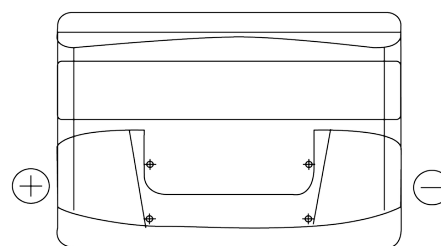

Product overzicht

Accu's voor Auto's

Technica TB741

Type	TB741
Technology	Flooded
EAN/GTIN	3661024054560
Voltage	12 V
Capaciteit	74 Ah
CCA	680 A
Lengte	278 mm
Breedte	175 mm
Hoogte	190 mm
Box size	L03
Polariteit	ETN 1
Pooltype	EN taper post
Houd ingedrukt	B13
Gewicht (onder voorbehoud)	16.60 kg

Polariteit**Pooltype**

Positive Terminal

Negative Terminal

Houd ingedrukt

Ontwerp, kenmerken en specificaties kunnen zonder voorafgaande kennisgeving worden gewijzigd. We wijzen elke verklaring of garantie af, expliciet of impliciet, met betrekking tot de gegevens of aanbevelingen, en zijn in geen geval aansprakelijk voor enig verlies of schade waarvan beweerd wordt dat deze het gevolg is. Sommige producten zijn mogelijk niet beschikbaar in uw lokale markt.