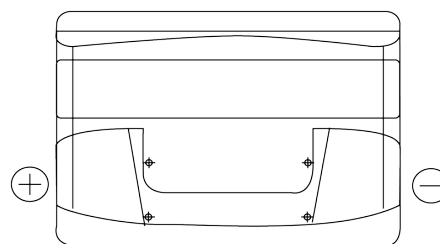

Product overzicht

Accu's voor Auto's

Formula FB741

Type	FB741
Technology	Flooded
EAN/GTIN	3661024044561
Voltage	12 V
Capaciteit	74 Ah
CCA	680 A
Lengte	278 mm
Breedte	175 mm
Hoogte	190 mm
Box size	L03
Polariteit	ETN 1
Pooltype	EN taper post
Houd ingedrukt	B13
Gewicht (onder voorbehoud)	16.60 kg

Polariteit

Pooltype

Positive Terminal

Negative Terminal

Houd ingedrukt

Ontwerp, kenmerken en specificaties kunnen zonder voorafgaande kennisgeving worden gewijzigd. We wijzen elke verklaring of garantie af, expliciet of impliciet, met betrekking tot de gegevens of aanbevelingen, en zijn in geen geval aansprakelijk voor enig verlies of schade waarvan beweerd wordt dat deze het gevolg is. Sommige producten zijn mogelijk niet beschikbaar in uw lokale markt.