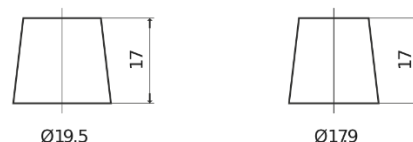

Product overzicht

Accu's voor Auto's

Formula FB741

Type	FB741
Technology	Flooded
EAN/GTIN	3661024044561
Voltage	12 V
Capaciteit	74 Ah
CCA	680 A
Lengte	278 mm
Breedte	175 mm
Hoogte	190 mm
Box size	L03
Polariteit	ETN 1
Pooltype	EN taper post
Houd ingedrukt	B13
Gewicht (onder voorbehoud)	16.60 kg

Polariteit

Pooltype

Positive Terminal

Negative Terminal

Houd ingedrukt

Ontwerp, kenmerken en specificaties kunnen zonder voorafgaande kennisgeving worden gewijzigd. We wijzen elke verklaring of garantie af, expliciet of impliciet, met betrekking tot de gegevens of aanbevelingen, en zijn in geen geval aansprakelijk voor enig verlies of schade waarvan beweerd wordt dat deze het gevolg is. Sommige producten zijn mogelijk niet beschikbaar in uw lokale markt.