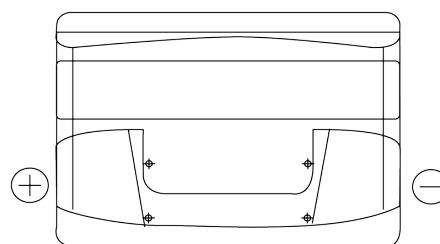

Product overzicht

Accu's voor Auto's

Excell EB741

Type	EB741
Technology	Flooded
EAN/GTIN	3661024034562
Voltage	12 V
Capaciteit	74 Ah
CCA	680 A
Lengte	278 mm
Breedte	175 mm
Hoogte	190 mm
Box size	L03
Polariteit	ETN 1
Pooltype	EN taper post
Houd ingedrukt	B13
Gewicht (onder voorbehoud)	16.60 kg

Polariteit