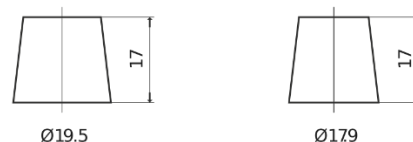

Product overzicht

Accu's voor Auto's

Excell EB741

Type	EB741
Technology	Flooded
EAN/GTIN	3661024034562
Voltage	12 V
Capaciteit	74 Ah
CCA	680 A
Lengte	278 mm
Breedte	175 mm
Hoogte	190 mm
Box size	L03
Polariteit	ETN 1
Pooltype	EN taper post
Houd ingedrukt	B13
Gewicht (onder voorbehoud)	16.60 kg

Polariteit

Pooltype

Houd ingedrukt

Ontwerp, kenmerken en specificaties kunnen zonder voorafgaande kennisgeving worden gewijzigd. We wijzen elke verklaring of garantie af, expliciet of impliciet, met betrekking tot de gegevens of aanbevelingen, en zijn in geen geval aansprakelijk voor enig verlies of schade waarvan beweerd wordt dat deze het gevolg is. Sommige producten zijn mogelijk niet beschikbaar in uw lokale markt.