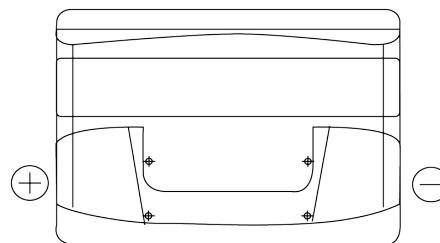

Product overzicht

Accu's voor Auto's

Power DB741

Type	DB741
Technology	Flooded
EAN/GTIN	3661024024563
Voltage	12 V
Capaciteit	74 Ah
CCA	680 A
Lengte	278 mm
Breedte	175 mm
Hoogte	190 mm
Box size	L03
Polariteit	ETN 1
Pooltype	EN taper post
Houd ingedrukt	B13
Gewicht (onder voorbehoud)	16.60 kg

Polariteit

Pooltype

Positive Terminal

Negative Terminal

Houd ingedrukt

Ontwerp, kenmerken en specificaties kunnen zonder voorafgaande kennisgeving worden gewijzigd. We wijzen elke verklaring of garantie af, expliciet of impliciet, met betrekking tot de gegevens of aanbevelingen, en zijn in geen geval aansprakelijk voor enig verlies of schade waarvan beweerd wordt dat deze het gevolg is. Sommige producten zijn mogelijk niet beschikbaar in uw lokale markt.