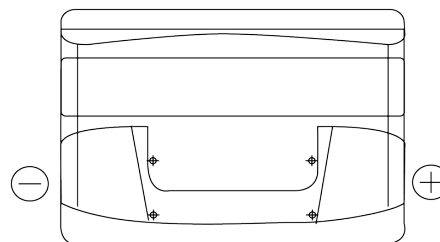

Product overzicht

Accu's voor Auto's

Formula FB740

Type	FB740
Technology	Flooded
EAN/GTIN	3661024044554
Voltage	12 V
Capaciteit	74 Ah
CCA	680 A
Lengte	278 mm
Breedte	175 mm
Hoogte	190 mm
Box size	L03
Polariteit	ETN 0
Pooltype	EN taper post
Houd ingedrukt	B13
Gewicht (onder voorbehoud)	16.60 kg

Polariteit

Pooltype

Positive Terminal

Negative Terminal

Houd ingedrukt

Ontwerp, kenmerken en specificaties kunnen zonder voorafgaande kennisgeving worden gewijzigd. We wijzen elke verklaring of garantie af, expliciet of impliciet, met betrekking tot de gegevens of aanbevelingen, en zijn in geen geval aansprakelijk voor enig verlies of schade waarvan beweerd wordt dat deze het gevolg is. Sommige producten zijn mogelijk niet beschikbaar in uw lokale markt.