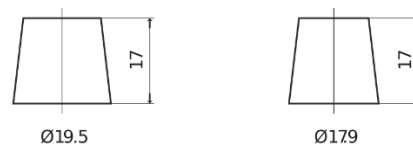

Product overzicht

Accu's voor Auto's

Excell EB740

Type	EB740
Technology	Flooded
EAN/GTIN	3661024034555
Voltage	12 V
Capaciteit	74 Ah
CCA	680 A
Lengte	278 mm
Breedte	175 mm
Hoogte	190 mm
Box size	L03
Polariteit	ETN 0
Pooltype	EN taper post
Houd ingedrukt	B13
Gewicht (onder voorbehoud)	16.60 kg

Polariteit

Pooltype

Positive Terminal

Negative Terminal

Houd ingedrukt

Ontwerp, kenmerken en specificaties kunnen zonder voorafgaande kennisgeving worden gewijzigd. We wijzen elke verklaring of garantie af, expliciet of impliciet, met betrekking tot de gegevens of aanbevelingen, en zijn in geen geval aansprakelijk voor enig verlies of schade waarvan beweerd wordt dat deze het gevolg is. Sommige producten zijn mogelijk niet beschikbaar in uw lokale markt.