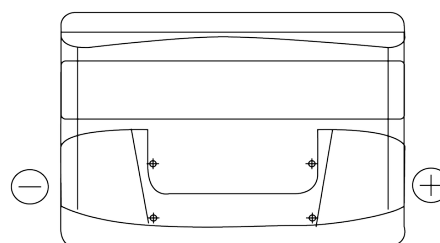

Product overzicht

Accu's voor Auto's

Excell EB740

Type	EB740
Technology	Flooded
EAN/GTIN	3661024034555
Voltage	12 V
Capaciteit	74 Ah
CCA	680 A
Lengte	278 mm
Breedte	175 mm
Hoogte	190 mm
Box size	L03
Polariteit	ETN 0
Pooltype	EN taper post
Houd ingedrukt	B13
Gewicht (onder voorbehoud)	16.60 kg

Polariteit

Pooltype

Positive Terminal

Negative Terminal

Houd ingedrukt

Ontwerp, kenmerken en specificaties kunnen zonder voorafgaande kennisgeving worden gewijzigd. We wijzen elke verklaring of garantie af, expliciet of impliciet, met betrekking tot de gegevens of aanbevelingen, en zijn in geen geval aansprakelijk voor enig verlies of schade waarvan beweerd wordt dat deze het gevolg is. Sommige producten zijn mogelijk niet beschikbaar in uw lokale markt.