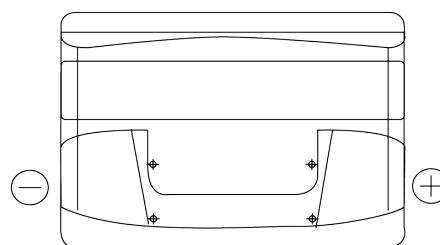

Product overzicht

Accu's voor Auto's

Power DB740

| | |
|----------------------------|---------------|
| Type | DB740 |
| Technology | Flooded |
| EAN/GTIN | 3661024024556 |
| Voltage | 12 V |
| Capaciteit | 74 Ah |
| CCA | 680 A |
| Lengte | 278 mm |
| Breedte | 175 mm |
| Hoogte | 190 mm |
| Box size | L03 |
| Polariteit | ETN 0 |
| Pooltype | EN taper post |
| Houd ingedrukt | B13 |
| Gewicht (onder voorbehoud) | 16.60 kg |

Polariteit

Pooltype

Positive Terminal

Negative Terminal

Houd ingedrukt

Ontwerp, kenmerken en specificaties kunnen zonder voorafgaande kennisgeving worden gewijzigd. We wijzen elke verklaring of garantie af, expliciet of impliciet, met betrekking tot de gegevens of aanbevelingen, en zijn in geen geval aansprakelijk voor enig verlies of schade waarvan beweerd wordt dat deze het gevolg is. Sommige producten zijn mogelijk niet beschikbaar in uw lokale markt.