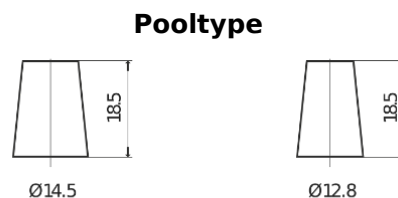

Product overzicht

Accu's voor Auto's

Power DB356

Type	DB356
Technology	Flooded
EAN/GTIN	3661024024334
Voltage	12 V
Capaciteit	35 Ah
CCA	240 A
Lengte	187 mm
Breedte	127 mm
Hoogte	220 mm
Box size	B19
Polariteit	ETN 0
Pooltype	JIS taper post
Houd ingedrukt	B0
Gewicht (onder voorbehoud)	8.90 kg