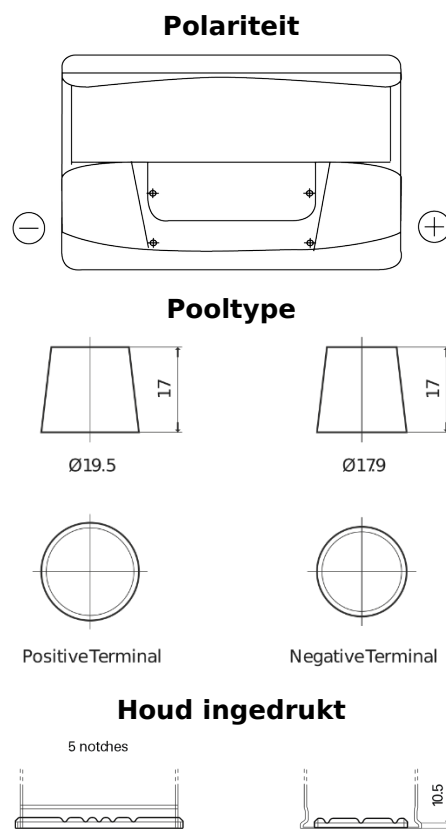

Product overzicht

Accu's voor Marine en vrije tijd

Start EN750

Type	EN750
Technology	Flooded
EAN/GTIN	3661024036085
Voltage	12 V
Capaciteit	74 Ah
CCA	680 A
MCA	750
Lengte	278 mm
Breedte	175 mm
Hoogte	190 mm
Box size	L03
Polariteit	ETN 0
Pooltype	EN taper post
Houd ingedrukt	B13
Gewicht (onder voorbehoud)	16.60 kg