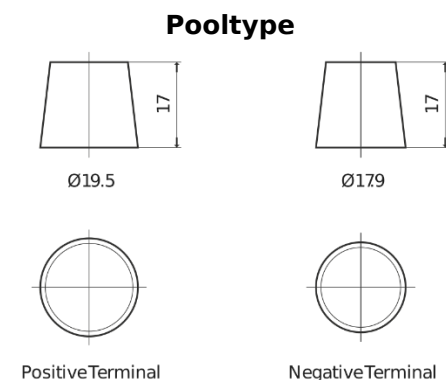

**Product overzicht**

Accu's voor Auto's

**Standard TC700**

Type	TC700
Technology	Flooded
EAN/GTIN	3661024054829
Voltage	12 V
Capaciteit	70 Ah
CCA	640 A
Lengte	278 mm
Breedte	175 mm
Hoogte	190 mm
Box size	L03
Polariteit	ETN 0
Pooltype	EN taper post
Houd ingedrukt	B13
Gewicht (onder voorbehoud)	16.00 kg