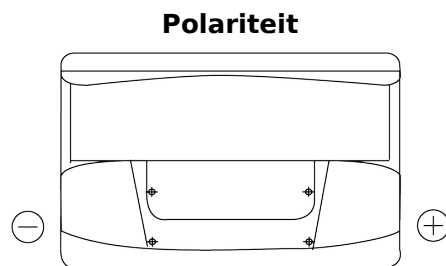

**Product overzicht**

Accu's voor Auto's

**Standard TC700**

Type	TC700
Technology	Flooded
EAN/GTIN	3661024054829
Voltage	12 V
Capaciteit	70 Ah
CCA	640 A
Lengte	278 mm
Breedte	175 mm
Hoogte	190 mm
Box size	L03
Polariteit	ETN 0
Pooltype	EN taper post
Houd ingedrukt	B13
Gewicht (onder voorbehoud)	16.00 kg