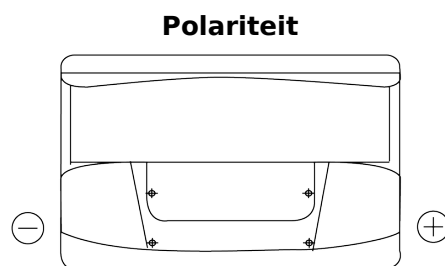

## Standard FC700

Type	FC700
Technology	Flooded
EAN/GTIN	3661024044820
Voltage	12 V
Capaciteit	70 Ah
CCA	640 A
Lengte	278 mm
Breedte	175 mm
Hoogte	190 mm
Box size	L03
Polariteit	ETN 0
Pooltype	EN taper post
Houd ingedrukt	B13
Gewicht (onder voorbehoud)	16.00 kg