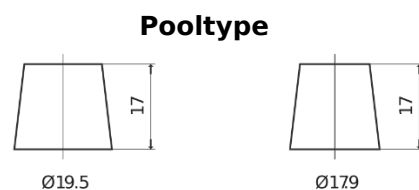

## Standard FC700

Type	FC700
Technology	Flooded
EAN/GTIN	3661024044820
Voltage	12 V
Capaciteit	70 Ah
CCA	640 A
Lengte	278 mm
Breedte	175 mm
Hoogte	190 mm
Box size	L03
Polariteit	ETN 0
Pooltype	EN taper post
Houd ingedrukt	B13
Gewicht (onder voorbehoud)	16.00 kg