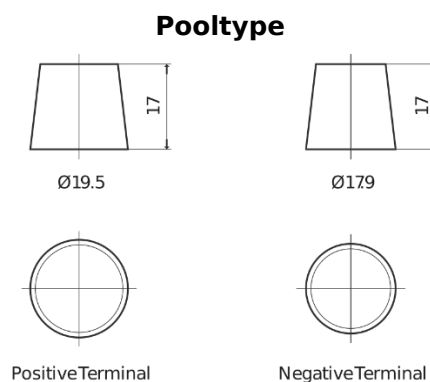

Product overzicht

Accu's voor Marine en vrije tijd

Equipment ET550

Type	ET550
Technology	Flooded
EAN/GTIN	3661024036344
Voltage	12 V
Capaciteit	80 Ah
Watt hour	550 Wh
Lengte	278 mm
Breedte	175 mm
Hoogte	190 mm
Box size	L03
Polariteit	ETN 0
Pooltype	EN taper post
Houd ingedrukt	B13
Gewicht (onder voorbehoud)	20.70 kg