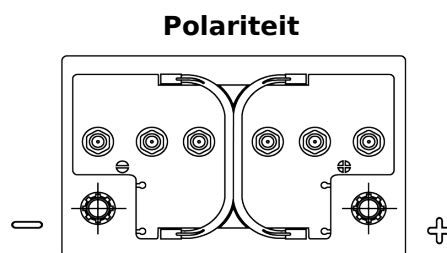

Product overzicht

Accu's voor Marine en vrije tijd

Equipment GEL ES650

Type	ES650
Technology	GEL
EAN/GTIN	3661024035842
Voltage	12 V
Capaciteit	56 Ah
Watt hour	650 Wh
Lengte	278 mm
Breedte	175 mm
Hoogte	190 mm
Box size	L03
Polariteit	ETN 0
Pooltype	EN taper post
Houd ingedrukt	B13
Gewicht (onder voorbehoud)	20.80 kg