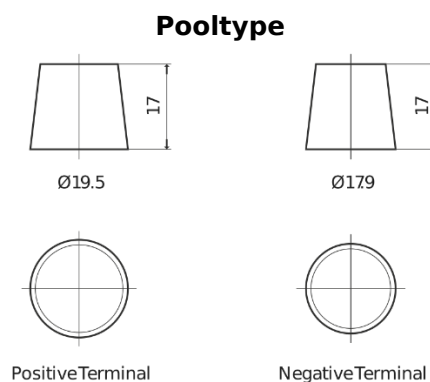

Product overzicht

Accu's voor Marine en vrije tijd

Equipment GEL ES650

Type	ES650
Technology	GEL
EAN/GTIN	3661024035842
Voltage	12 V
Capaciteit	56 Ah
Watt hour	650 Wh
Lengte	278 mm
Breedte	175 mm
Hoogte	190 mm
Box size	L03
Polariteit	ETN 0
Pooltype	EN taper post
Houd ingedrukt	B13
Gewicht (onder voorbehoud)	20.80 kg