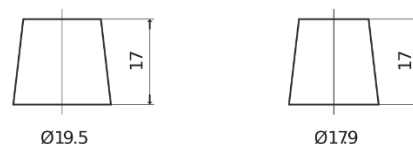

Product overzicht

Accu's voor Marine en vrije tijd

Dual AGM EP500

Type	EP500
Technology	AGM
EAN/GTIN	3661024036511
Voltage	12 V
Capaciteit	60 Ah
CCA	680 A
Lengte	242 mm
Breedte	175 mm
Hoogte	190 mm
Box size	L02
Polariteit	ETN 0
Pooltype	EN taper post
Houd ingedrukt	B13
Gewicht (onder voorbehoud)	17.90 kg

Polariteit

Pooltype

Positive Terminal

Negative Terminal

Houd ingedrukt

Ontwerp, kenmerken en specificaties kunnen zonder voorafgaande kennisgeving worden gewijzigd. We wijzen elke verklaring of garantie af, expliciet of impliciet, met betrekking tot de gegevens of aanbevelingen, en zijn in geen geval aansprakelijk voor enig verlies of schade waarvan beweerd wordt dat deze het gevolg is. Sommige producten zijn mogelijk niet beschikbaar in uw lokale markt.