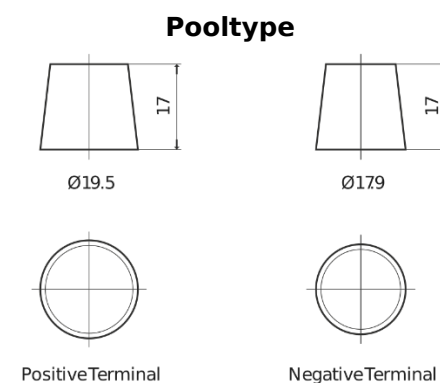

Product overzicht

Accu's voor Auto's

AGM EK600

Type	EK600
Technology	AGM
EAN/GTIN	3661024036498
Voltage	12 V
Capaciteit	60 Ah
CCA	680 A
Lengte	242 mm
Breedte	175 mm
Hoogte	190 mm
Box size	L02
Polariteit	ETN 0
Pooltype	EN taper post
Houd ingedrukt	B13
Gewicht (onder voorbehoud)	17.90 kg