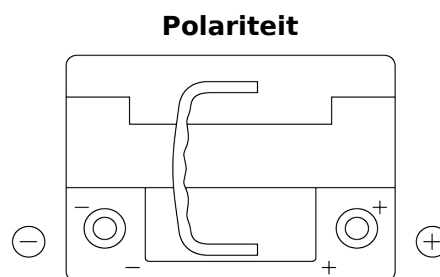

Product overzicht

Accu's voor Auto's

AGM EK600

Type	EK600
Technology	AGM
EAN/GTIN	3661024036498
Voltage	12 V
Capaciteit	60 Ah
CCA	680 A
Lengte	242 mm
Breedte	175 mm
Hoogte	190 mm
Box size	L02
Polariteit	ETN 0
Pooltype	EN taper post
Houd ingedrukt	B13
Gewicht (onder voorbehoud)	17.90 kg