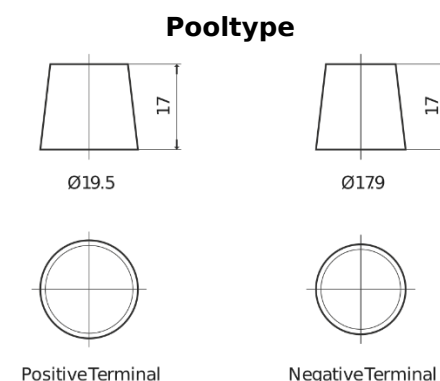

**Product overzicht**

Accu's voor Auto's

**AGM EK620**

Type	EK620
Technology	AGM
EAN/GTIN	3661024037891
Voltage	12 V
Capaciteit	62 Ah
CCA	680 A
Lengte	242 mm
Breedte	175 mm
Hoogte	190 mm
Box size	L02
Polariteit	ETN 0
Pooltype	EN taper post
Houd ingedrukt	B13
Gewicht (onder voorbehoud)	17.90 kg