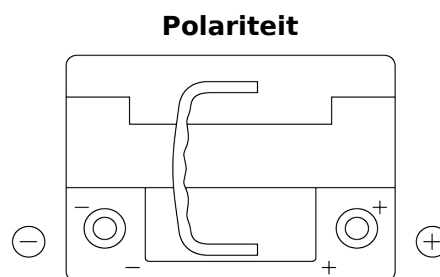

**Product overzicht**

Accu's voor Auto's

**AGM EK620**

Type	EK620
Technology	AGM
EAN/GTIN	3661024037891
Voltage	12 V
Capaciteit	62 Ah
CCA	680 A
Lengte	242 mm
Breedte	175 mm
Hoogte	190 mm
Box size	L02
Polariteit	ETN 0
Pooltype	EN taper post
Houd ingedrukt	B13
Gewicht (onder voorbehoud)	17.90 kg