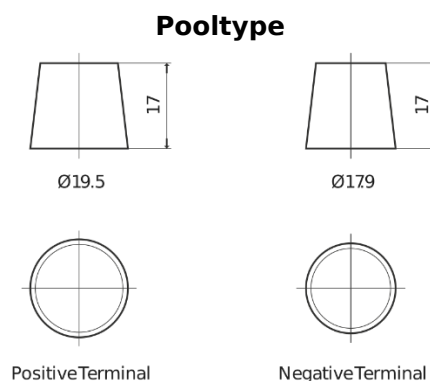

Product overzicht

Accu's voor Auto's

EFB TL600

Type	TL600
Technology	EFB
EAN/GTIN	3661024055680
Voltage	12 V
Capaciteit	60 Ah
CCA	640 A
Lengte	242 mm
Breedte	175 mm
Hoogte	190 mm
Box size	L02
Polariteit	ETN 0
Pooltype	EN taper post
Houd ingedrukt	B13
Gewicht (onder voorbehoud)	17.00 kg