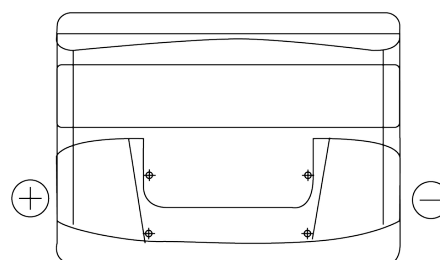

Product overzicht

Accu's voor Auto's

Technica TB621

Type	TB621
Technology	Flooded
EAN/GTIN	3661024054546
Voltage	12 V
Capaciteit	62 Ah
CCA	540 A
Lengte	242 mm
Breedte	175 mm
Hoogte	190 mm
Box size	L02
Polariteit	ETN 1
Pooltype	EN taper post
Houd ingedrukt	B13
Gewicht (onder voorbehoud)	14.20 kg

Polariteit