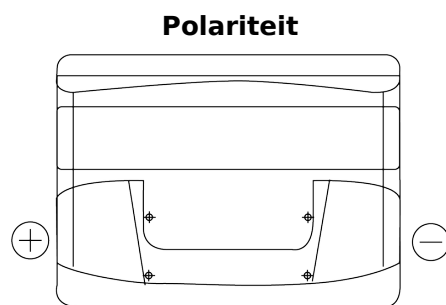

Product overzicht

Accu's voor Auto's

Formula FB621

Type	FB621
Technology	Flooded
EAN/GTIN	3661024044547
Voltage	12 V
Capaciteit	62 Ah
CCA	540 A
Lengte	242 mm
Breedte	175 mm
Hoogte	190 mm
Box size	L02
Polariteit	ETN 1
Pooltype	EN taper post
Houd ingedrukt	B13
Gewicht (onder voorbehoud)	14.20 kg