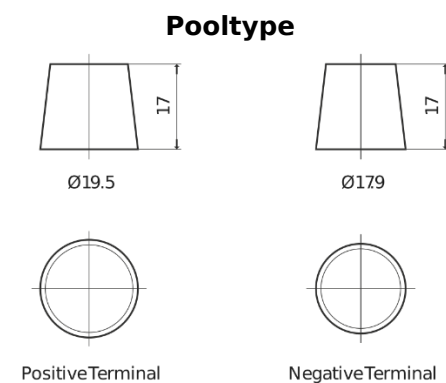

Product overzicht

Accu's voor Auto's

Formula FB621

Type	FB621
Technology	Flooded
EAN/GTIN	3661024044547
Voltage	12 V
Capaciteit	62 Ah
CCA	540 A
Lengte	242 mm
Breedte	175 mm
Hoogte	190 mm
Box size	L02
Polariteit	ETN 1
Pooltype	EN taper post
Houd ingedrukt	B13
Gewicht (onder voorbehoud)	14.20 kg