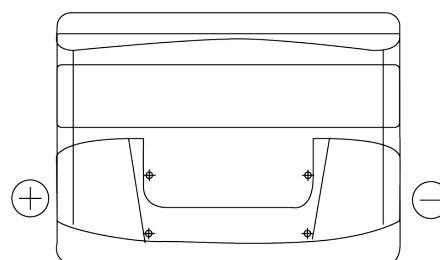

Product overzicht

Accu's voor Auto's

Excell EB621

Type	EB621
Technology	Flooded
EAN/GTIN	3661024034548
Voltage	12 V
Capaciteit	62 Ah
CCA	540 A
Lengte	242 mm
Breedte	175 mm
Hoogte	190 mm
Box size	L02
Polariteit	ETN 1
Pooltype	EN taper post
Houd ingedrukt	B13
Gewicht (onder voorbehoud)	14.20 kg

Polariteit

Pooltype

Positive Terminal

Negative Terminal

Houd ingedrukt

Ontwerp, kenmerken en specificaties kunnen zonder voorafgaande kennisgeving worden gewijzigd. We wijzen elke verklaring of garantie af, expliciet of impliciet, met betrekking tot de gegevens of aanbevelingen, en zijn in geen geval aansprakelijk voor enig verlies of schade waarvan beweerd wordt dat deze het gevolg is. Sommige producten zijn mogelijk niet beschikbaar in uw lokale markt.