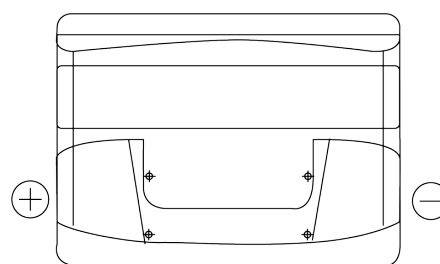

**Product overzicht**

Accu's voor Auto's

**Power DB621**

Type	DB621
Technology	Flooded
EAN/GTIN	3661024024549
Voltage	12 V
Capaciteit	62 Ah
CCA	540 A
Lengte	242 mm
Breedte	175 mm
Hoogte	190 mm
Box size	L02
Polariteit	ETN 1
Pooltype	EN taper post
Houd ingedrukt	B13
Gewicht (onder voorbehoud)	14.20 kg

**Polariteit****Pooltype**

Positive Terminal

Negative Terminal

**Houd ingedrukt**

Ontwerp, kenmerken en specificaties kunnen zonder voorafgaande kennisgeving worden gewijzigd. We wijzen elke verklaring of garantie af, expliciet of impliciet, met betrekking tot de gegevens of aanbevelingen, en zijn in geen geval aansprakelijk voor enig verlies of schade waarvan beweerd wordt dat deze het gevolg is. Sommige producten zijn mogelijk niet beschikbaar in uw lokale markt.