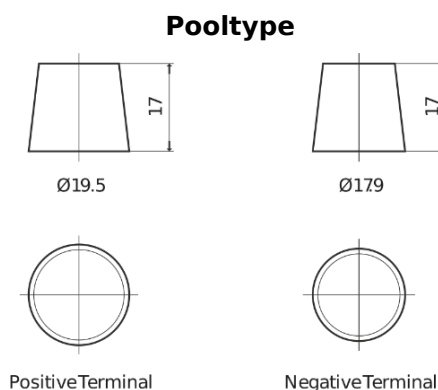

Accu's voor Vrachtwagens, bussen, bouw, landbouw

EndurancePRO EFB FX2253

Type	FX2253
Technology	EFB
EAN/GTIN	3661024046480
Voltage	12 V
Capaciteit	225.0 Ah
CCA	1150 A
Lengte	518 mm
Breedte	274 mm
Hoogte	240 mm
Box size	D06
Polariteit	ETN 3
Pooltype	EN taper post
Houd ingedrukt	B0
Gewicht (onder voorbehoud)	60.10 kg