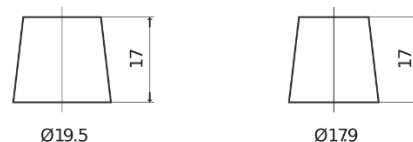

Product overzicht

Accu's voor Auto's

Power DB621

Type	DB621
Technology	Flooded
EAN/GTIN	3661024024549
Voltage	12 V
Capaciteit	62 Ah
CCA	540 A
Lengte	242 mm
Breedte	175 mm
Hoogte	190 mm
Box size	L02
Polariteit	ETN 1
Pooltype	EN taper post
Houd ingedrukt	B13
Gewicht (onder voorbehoud)	14.20 kg

Polariteit

Pooltype

Houd ingedrukt

Ontwerp, kenmerken en specificaties kunnen zonder voorafgaande kennisgeving worden gewijzigd. We wijzen elke verklaring of garantie af, expliciet of impliciet, met betrekking tot de gegevens of aanbevelingen, en zijn in geen geval aansprakelijk voor enig verlies of schade waarvan beweerd wordt dat deze het gevolg is. Sommige producten zijn mogelijk niet beschikbaar in uw lokale markt.