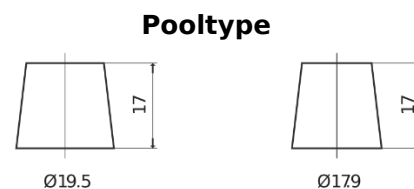

Accu's voor Vrachtwagens, bussen, bouw, landbouw

EndurancePRO EFB FX2253

Type	FX2253
Technology	EFB
EAN/GTIN	3661024046480
Voltage	12 V
Capaciteit	225.0 Ah
CCA	1150 A
Lengte	518 mm
Breedte	274 mm
Hoogte	240 mm
Box size	D06
Polariteit	ETN 3
Pooltype	EN taper post
Houd ingedrukt	B0
Gewicht (onder voorbehoud)	60.10 kg