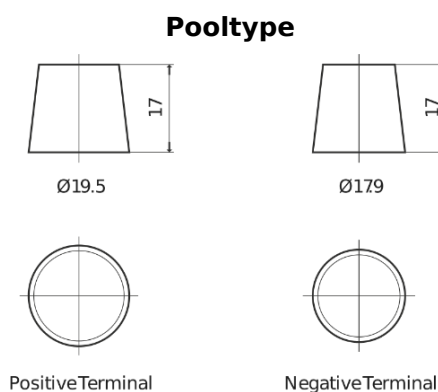

Accu's voor Vrachtwagens, bussen, bouw, landbouw

EndurancePRO EFB FX1803

Type	FX1803
Technology	EFB
EAN/GTIN	3661024046473
Voltage	12 V
Capaciteit	180.0 Ah
CCA	1000 A
Lengte	513 mm
Breedte	223 mm
Hoogte	223 mm
Box size	D05
Polariteit	ETN 3
Pooltype	EN taper post
Houd ingedrukt	B0
Gewicht (onder voorbehoud)	46.10 kg