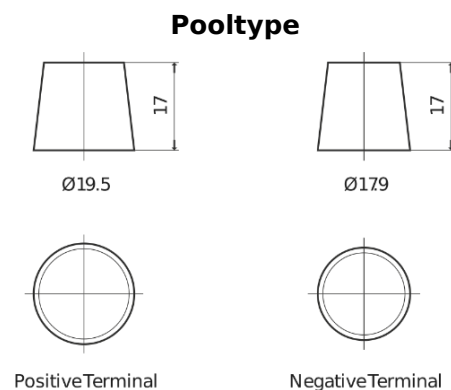

Accu's voor Vrachtwagens, bussen, bouw, landbouw

EndurancePRO EFB FX1803

Type	FX1803
Technology	EFB
EAN/GTIN	3661024046473
Voltage	12 V
Capaciteit	180.0 Ah
CCA	1000 A
Lengte	513 mm
Breedte	223 mm
Hoogte	223 mm
Box size	D05
Polariteit	ETN 3
Pooltype	EN taper post
Houd ingedrukt	B0
Gewicht (onder voorbehoud)	46.10 kg