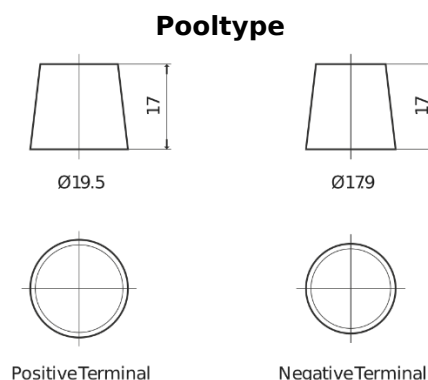

Accu's voor Vrachtwagens, bussen, bouw, landbouw

EndurancePRO EFB FX1803

Type	FX1803
Technology	EFB
EAN/GTIN	3661024046473
Voltage	12 V
Capaciteit	180.0 Ah
CCA	1000 A
Lengte	513 mm
Breedte	223 mm
Hoogte	223 mm
Box size	D05
Polariteit	ETN 3
Pooltype	EN taper post
Houd ingedrukt	B0
Gewicht (onder voorbehoud)	46.10 kg