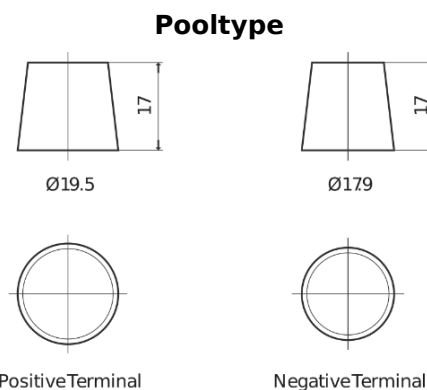

## EndurancePRO EFB FX1803

Type	FX1803
Technology	EFB
EAN/GTIN	3661024046473
Voltage	12 V
Capaciteit	180.0 Ah
CCA	1000 A
Lengte	513 mm
Breedte	223 mm
Hoogte	223 mm
Box size	D05
Polariteit	ETN 3
Pooltype	EN taper post
Houd ingedrukt	B0
Gewicht (onder voorbehoud)	46.10 kg