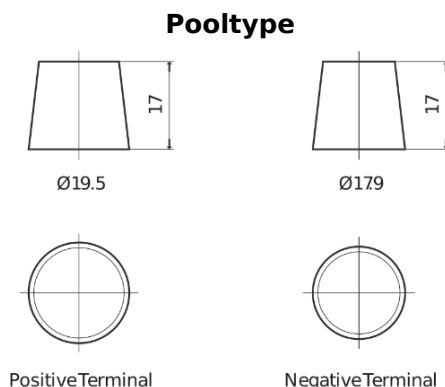

Accu's voor Auto's

EFB FL954

Type	FL954
Technology	EFB
EAN/GTIN	3661024046503
Voltage	12 V
Capaciteit	95.0 Ah
CCA	800 A
Lengte	306 mm
Breedte	173 mm
Hoogte	222 mm
Box size	D31
Polariteit	ETN 0
Pooltype	EN taper post
Houd ingedrukt	Korean B1
Gewicht (onder voorbehoud)	21.80 kg