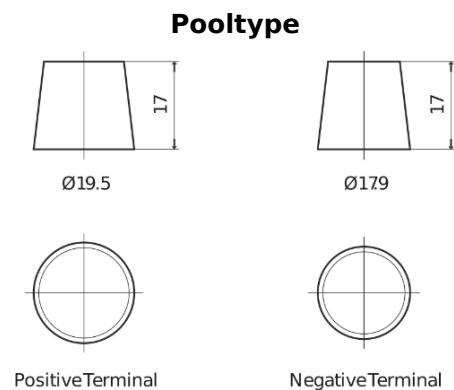

## EFB FL954

|                            |               |
|----------------------------|---------------|
| Type                       | FL954         |
| Technology                 | EFB           |
| EAN/GTIN                   | 3661024046503 |
| Voltage                    | 12 V          |
| Capaciteit                 | 95.0 Ah       |
| CCA                        | 800 A         |
| Lengte                     | 306 mm        |
| Breedte                    | 173 mm        |
| Hoogte                     | 222 mm        |
| Box size                   | D31           |
| Polariteit                 | ETN 0         |
| Pooltype                   | EN taper post |
| Houd ingedrukt             | Korean B1     |
| Gewicht (onder voorbehoud) | 21.80 kg      |