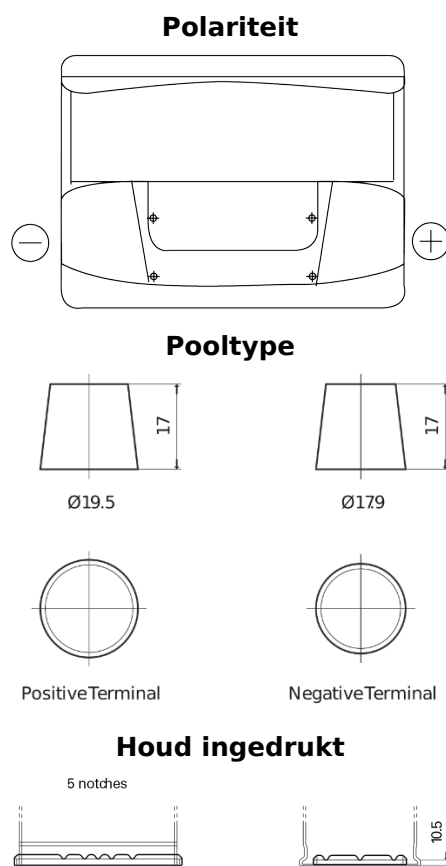

Product overzicht

Accu's voor Auto's

Technica TB620

Type	TB620
Technology	Flooded
EAN/GTIN	3661024054539
Voltage	12 V
Capaciteit	62 Ah
CCA	540 A
Lengte	242 mm
Breedte	175 mm
Hoogte	190 mm
Box size	L02
Polariteit	ETN 0
Pooltype	EN taper post
Houd ingedrukt	B13
Gewicht (onder voorbehoud)	14.20 kg