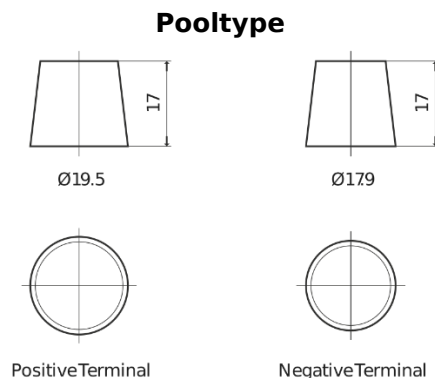

Accu's voor Auto's

EFB FL954

Type	FL954
Technology	EFB
EAN/GTIN	3661024046503
Voltage	12 V
Capaciteit	95.0 Ah
CCA	800 A
Lengte	306 mm
Breedte	173 mm
Hoogte	222 mm
Box size	D31
Polariteit	ETN 0
Pooltype	EN taper post
Houd ingedrukt	Korean B1
Gewicht (onder voorbehoud)	21.80 kg