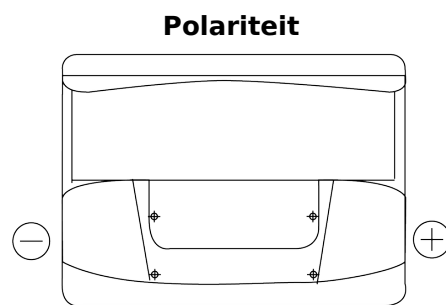

Product overzicht

Accu's voor Auto's

Formula FB620

Type	FB620
Technology	Flooded
EAN/GTIN	3661024044530
Voltage	12 V
Capaciteit	62 Ah
CCA	540 A
Lengte	242 mm
Breedte	175 mm
Hoogte	190 mm
Box size	L02
Polariteit	ETN 0
Pooltype	EN taper post
Houd ingedrukt	B13
Gewicht (onder voorbehoud)	14.20 kg