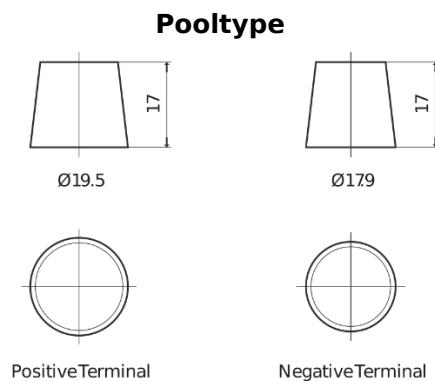

Product overzicht

Accu's voor Auto's

Formula FB620

Type	FB620
Technology	Flooded
EAN/GTIN	3661024044530
Voltage	12 V
Capaciteit	62 Ah
CCA	540 A
Lengte	242 mm
Breedte	175 mm
Hoogte	190 mm
Box size	L02
Polariteit	ETN 0
Pooltype	EN taper post
Houd ingedrukt	B13
Gewicht (onder voorbehoud)	14.20 kg