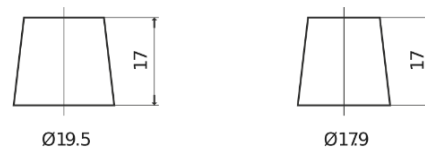

Accu's voor Auto's

EFB FL800

Type	FL800
Technology	EFB
EAN/GTIN	3661024045704
Voltage	12 V
Capaciteit	80.0 Ah
CCA	800 A
Lengte	315 mm
Breedte	175 mm
Hoogte	190 mm
Box size	L04
Polariteit	ETN 0
Pooltype	EN taper post
Houd ingedrukt	B13
Gewicht (onder voorbehoud)	22.10 kg

Polariteit

Pooltype

Positive Terminal

Negative Terminal

Houd ingedrukt

Ontwerp, kenmerken en specificaties kunnen zonder voorafgaande kennisgeving worden gewijzigd. We wijzen elke verklaring of garantie af, expliciet of impliciet, met betrekking tot de gegevens of aanbevelingen, en zijn in geen geval aansprakelijk voor enig verlies of schade waarvan beweerd wordt dat deze het gevolg is. Sommige producten zijn mogelijk niet beschikbaar in uw lokale markt.