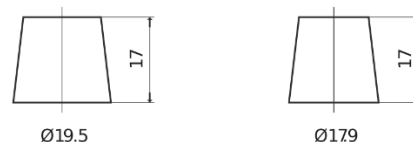

Accu's voor Auto's

EFB FL800

Type	FL800
Technology	EFB
EAN/GTIN	3661024045704
Voltage	12 V
Capaciteit	80.0 Ah
CCA	800 A
Lengte	315 mm
Breedte	175 mm
Hoogte	190 mm
Box size	L04
Polariteit	ETN 0
Pooltype	EN taper post
Houd ingedrukt	B13
Gewicht (onder voorbehoud)	22.10 kg

Polariteit

Pooltype

Positive Terminal

Negative Terminal

Houd ingedrukt

Ontwerp, kenmerken en specificaties kunnen zonder voorafgaande kennisgeving worden gewijzigd. We wijzen elke verklaring of garantie af, expliciet of impliciet, met betrekking tot de gegevens of aanbevelingen, en zijn in geen geval aansprakelijk voor enig verlies of schade waarvan beweerd wordt dat deze het gevolg is. Sommige producten zijn mogelijk niet beschikbaar in uw lokale markt.