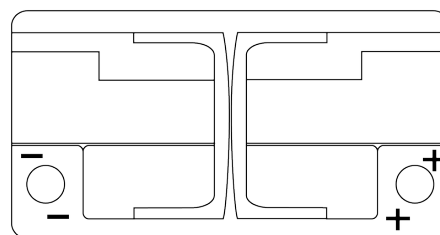

Accu's voor Auto's

EFB FL800

Type	FL800
Technology	EFB
EAN/GTIN	3661024045704
Voltage	12 V
Capaciteit	80.0 Ah
CCA	800 A
Lengte	315 mm
Breedte	175 mm
Hoogte	190 mm
Box size	L04
Polariteit	ETN 0
Pooltype	EN taper post
Houd ingedrukt	B13
Gewicht (onder voorbehoud)	22.10 kg

Polariteit

Pooltype

Positive Terminal

Negative Terminal

Houd ingedrukt

Ontwerp, kenmerken en specificaties kunnen zonder voorafgaande kennisgeving worden gewijzigd. We wijzen elke verklaring of garantie af, expliciet of impliciet, met betrekking tot de gegevens of aanbevelingen, en zijn in geen geval aansprakelijk voor enig verlies of schade waarvan beweerd wordt dat deze het gevolg is. Sommige producten zijn mogelijk niet beschikbaar in uw lokale markt.